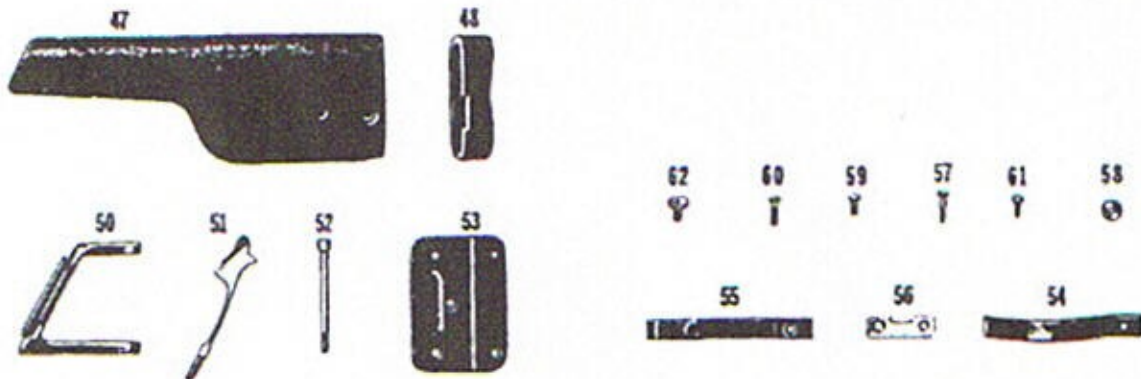

Ersatzteile für Anschlagkasten für Mauser C96 und C96 Mod.712

Explosionszeichnung der Waffe

Nr.	Teil	Bestellung
47/48	Holzkasten und Deckel, 2.Wahl	
50	Kolbenhalter	
51	Kolbenhalterfeder	
52	Kolbenhalterschraube	
53	Gelenkband	
54	Pufferfeder	
55	Deckelfeder	
56	Deckelplatte	
57	Deckelplattenschraube	
58	Gelenkbandschraubenmutter	
59	Gelenkbandschraube kurz	
60	Gelenkbandschraube lang	
61	Pufferfederschraube	
62	Deckelfederschraube	

47

48

50

51

52

53

62

60