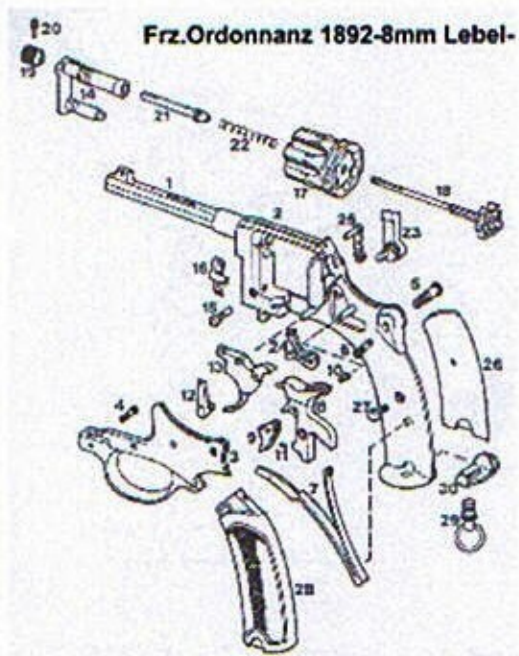

Ersatzteile für franz. Ordonnanzrevolver M 1892 - 8mm Lebel -

Explosionszeichnung der Waffe

Nr.	Teil	Bestellung	Nr.	Teil	Bestellung
1	Lauf (EWB erforderlich)		16	Feder zum Trommelkran	
2	Rahmen (EWB erforderlich)		17	Trommel (EWB erforderlich)	
3	Seitenplatte		18	Auswerfestern	
4	Seitenplattenschraube		19	Knopf zur Auswerferstange	
5	Zerlegeschraube		20	Halteschraube zum Knopf Nr.19	
6	Gegenschraube zu Nr.5		21	Gegenschraube Auswerfestern	
7	Hauptfeder		22	Feder zum Auswerfestern	
8	Hammer (leer)		23	Ladeklappe	
9	Fangrast		24	Feder zur Ladeklappe)	
10	Schraube zur Fangrast		25	Trommelfang	
11	Feder zur Fangrast		26	Griffschale (rechts)	
12	Trommelheber		27	Griffschalenschraube rechts	
13	Abzug		28	Griffschale (links)	
14	Trommelkran-leer-		29	Fangöse	
15	Kranhalteschraube		30	Halteplatte zur Fangöse	

Frz.Ordonnanz 1892 -8mm Lebel-